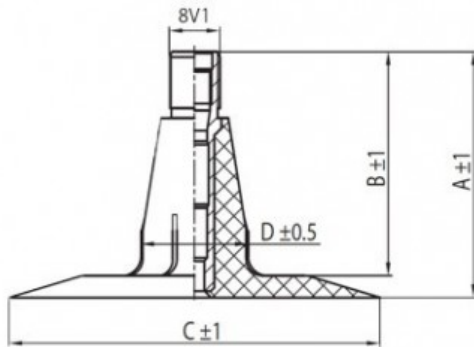

## Камера 5.00-10 TR15 Kabat

Категория	Камеры
Пазмер	5.00-10
Ширина	5
Радиус	
Диск	10
Модель	TR15
Аналог	

Доставка 1-5 d.d.

Гарантия

Description

Вся информация на этих страницах основана на технических характеристиках производителя. Содержание может быть использовано только в информационных целях. Поставщик не несет никакой ответственности за эту информацию.