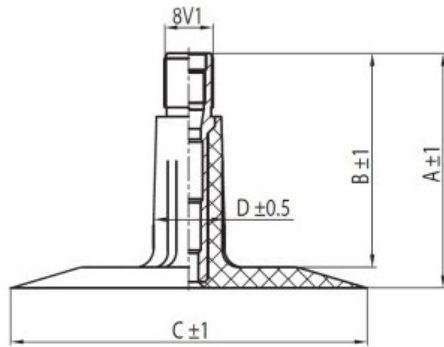

## Kamera 31x12.5-15, 31x13.5-15 TR13 Kabat

|           |             |
|-----------|-------------|
| Категория | Камеры      |
| Пазмер    | 31x12.5-15, |
| Ширина    | 12.5        |
| Радиус    | 12.5        |
| Диск      | 15          |
| Модель    | TR13        |
| Аналог    | 31x13.5-15  |