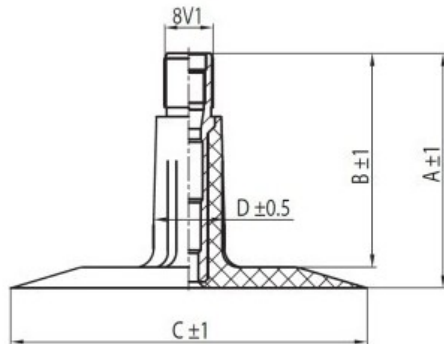

Kamera 31x15.5-15 (400/50-15) TR13 Kabat

Категория	Камеры
Пазмер	31x15.5-15
Ширина	15.5
Радиус	15.5
Диск	15
Модель	TR13
Аналог	

Доставка 1-5 d.d.

Гарантия

Description

Вся информация на этих страницах основана на технических характеристиках производителя. Содержание может быть использовано только в информационных целях. Поставщик не несет никакой ответственности за эту информацию.