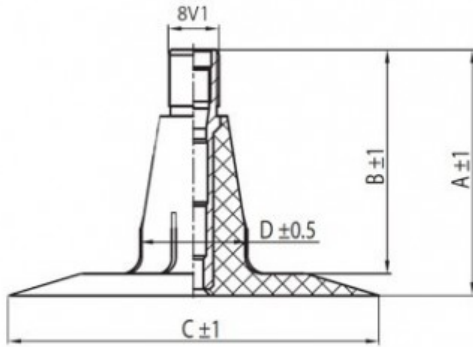

## Камера 4.00-12 TR15 Kabat

Категория	Камеры
Пазмер	4.00-12
Ширина	4
Радиус	
Диск	12
Модель	TR15
Аналог	

Доставка

---

Гарантия

Description

Вся информация на этих страницах основана на технических характеристиках производителя. Содержание может быть использовано только в информационных целях. Поставщик не несет никакой ответственности за эту информацию.