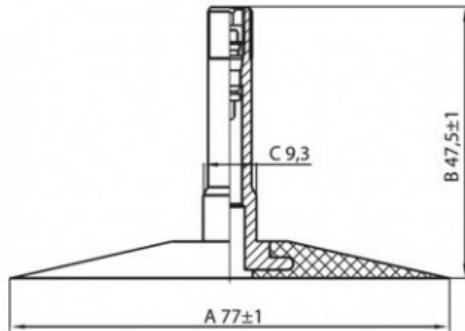

Kamera 15-22.5, 15.00-22.5 TR300 Kabat

Категория	Камеры
Пазмер	15-22.5,
Ширина	15
Радиус	
Диск	22.5
Модель	TR300
Аналог	

Доставка 1-5 d.d.

Гарантия

Description

Вся информация на этих страницах основана на технических характеристиках производителя. Содержание может быть использовано только в информационных целях. Поставщик не несет никакой ответственности за эту информацию.