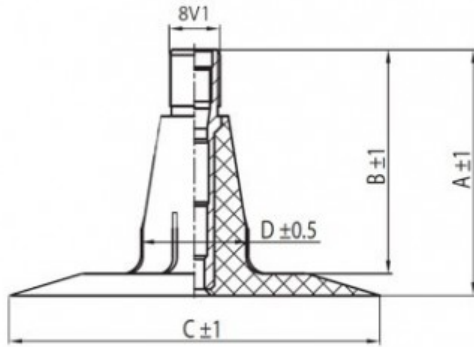

Kamera 400/60-15.5, 400/65-15.5 TR15 Kabat

Категория	Камеры
Пазмер	400/60-15.5,
Ширина	400
Радиус	55
Диск	15.5
Модель	TR15
Аналог	400/65-15.5

Доставка

Гарантия

Description

Вся информация на этих страницах основана на технических характеристиках производителя. Содержание может быть использовано только в информационных целях. Поставщик не несет никакой ответственности за эту информацию.