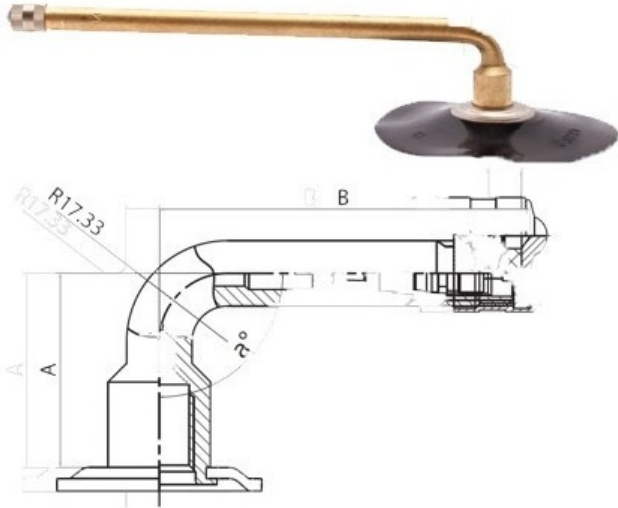

**Kamera 30x11.5-14.5 (12.5/60-15) V3.02.05 Boka**

Категория	Камеры
Пазмер	30x11.5-14.5
Ширина	11.5
Радиус	11.5
Диск	14.5
Модель	V3.02.8
Аналог	12.5/60-15

Доставка	---
Гарантия	---
Description	---

Вся информация на этих страницах основана на технических характеристиках производителя. Содержание может быть использовано только в информационных целях. Поставщик не несет никакой ответственности за эту информацию.