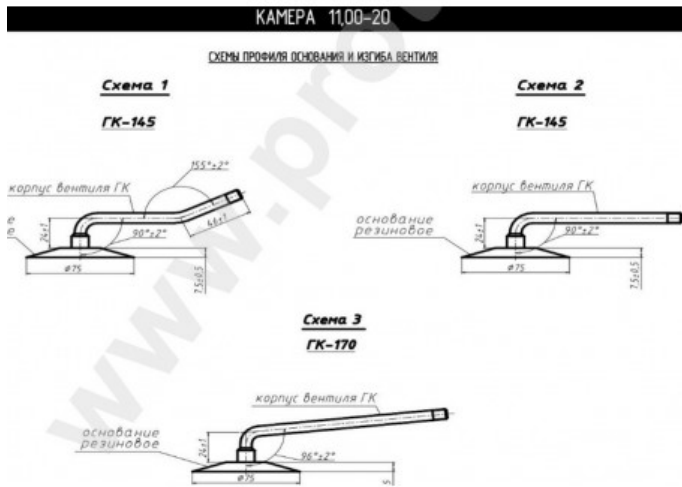

Камера 11.00-20 Кама

Категория	Камеры
Пазмер	11.00-20
Ширина	12
Радиус	
Диск	20
Модель	GK145, 170
Аналог	12.00R20

Доставка	1-5 d.d.
Гарантия	12 месяцев
Description	

Вся информация на этих страницах основана на технических характеристиках производителя. Содержание может быть использовано только в информационных целях. Поставщик не несет никакой ответственности за эту информацию.