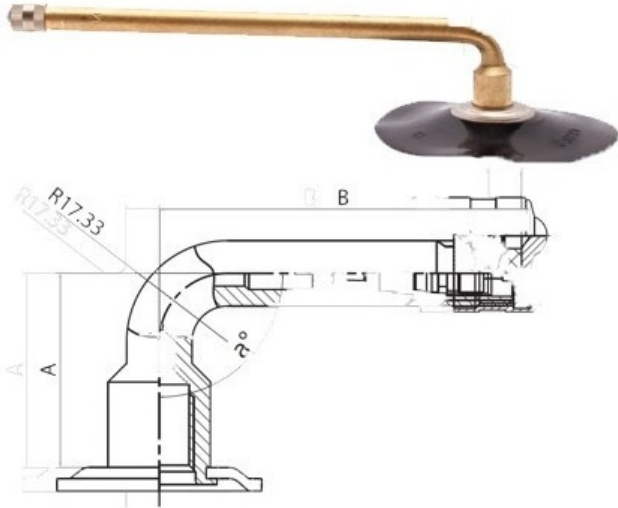

**Камера 8.25-20 Кама**

Категория	Камеры
Пазмер	8.25-20
Ширина	8.25
Радиус	
Диск	20
Модель	GK115
Аналог	8.25R20

Доставка	---
Гарантия	12 месяцев
Description	

Вся информация на этих страницах основана на технических характеристиках производителя. Содержание может быть использовано только в информационных целях. Поставщик не несет никакой ответственности за эту информацию.