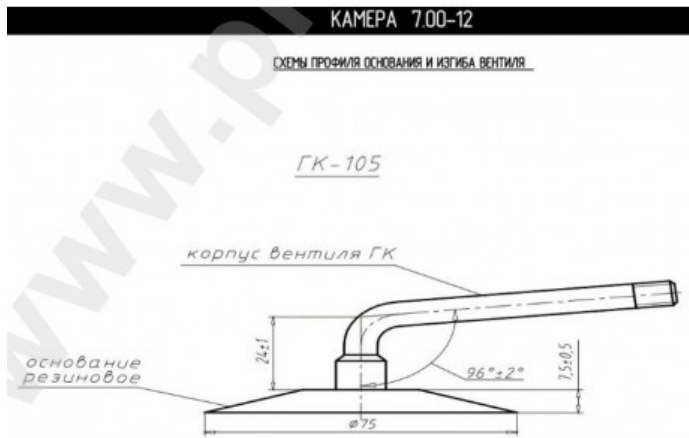

Камера 7.00-12 Кама

Категория	Камеры
Пазмер	7.00-12
Ширина	7
Радиус	
Диск	12
Модель	GK95, 105, 115
Аналог	

Доставка	1-5 d.d.
Гарантия	12 месяцев
Description	

Вся информация на этих страницах основана на технических характеристиках производителя. Содержание может быть использовано только в информационных целях. Поставщик не несет никакой ответственности за эту информацию.