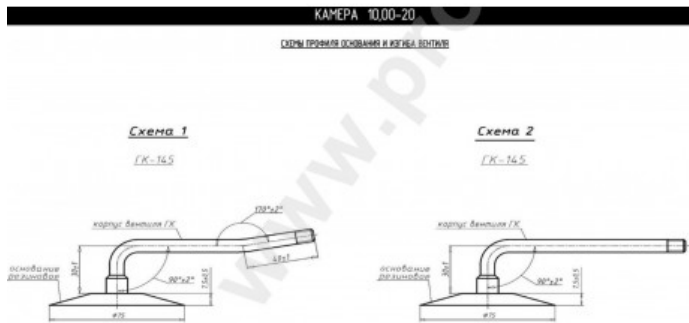

## Камера 10.00-20 Кама

Категория	Камеры
Пазмер	10.00-20
Ширина	11
Радиус	
Диск	20
Модель	GK145
Аналог	11.00R20

Доставка	1-5 d.d.
Гарантия	12 месяцев
Description	

Вся информация на этих страницах основана на технических характеристиках производителя. Содержание может быть использовано только в информационных целях. Поставщик не несет никакой ответственности за эту информацию.