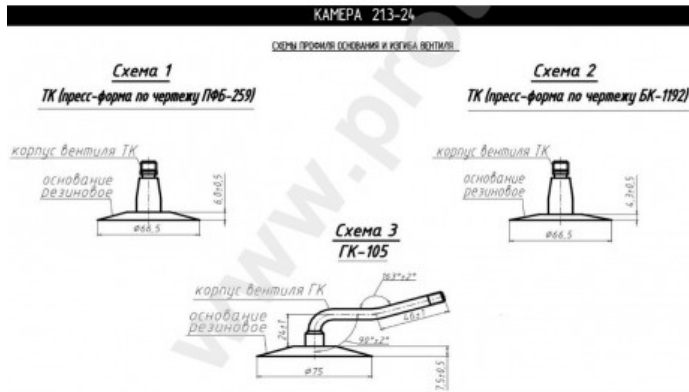

## Камера 21.3-24 Кама

Категория	Камеры
Пазмер	21.3-24
Ширина	21.3
Радиус	
Диск	24
Модель	TK, GK105
Аналог	21.3R24

Доставка	1-5 d.d.
Гарантия	12 месяцев
Description	

Вся информация на этих страницах основана на технических характеристиках производителя. Содержание может быть использовано только в информационных целях. Поставщик не несет никакой ответственности за эту информацию.