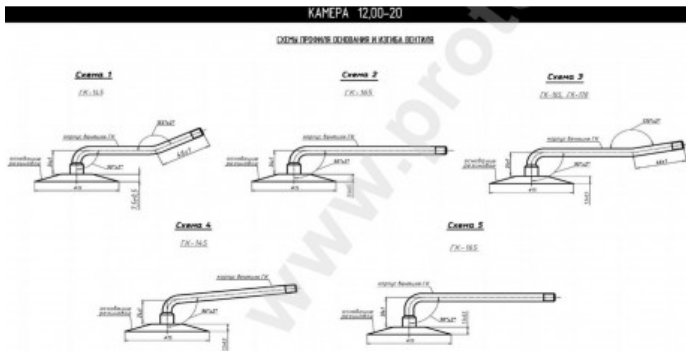

Камера 12.00-20 Кама

Категория	Камеры
Пазмер	12.00-20
Ширина	12
Радиус	
Диск	20
Модель	GK145, 170, 165
Аналог	12.00R20

Доставка	1-5 d.d.
Гарантия	12 месяцев
Description	

Вся информация на этих страницах основана на технических характеристиках производителя. Содержание может быть использовано только в информационных целях. Поставщик не несет никакой ответственности за эту информацию.