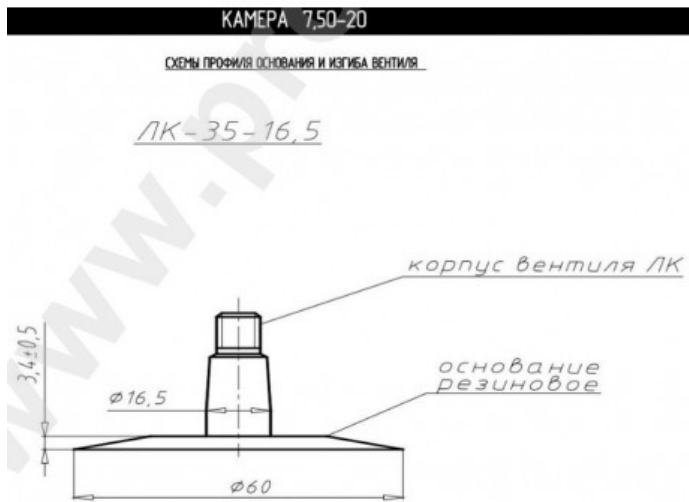

**Камера 7.50-20 Кама**

Категория	Камеры
Пазмер	7.50-20
Ширина	7.5
Радиус	
Диск	20
Модель	LK35-16.5
Аналог	

Доставка	1-5 d.d.
Гарантия	12 месяцев
Description	

Вся информация на этих страницах основана на технических характеристиках производителя. Содержание может быть использовано только в информационных целях. Поставщик не несет никакой ответственности за эту информацию.