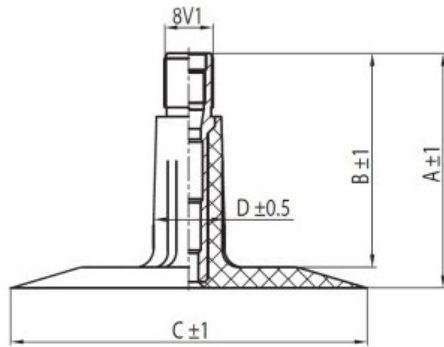

## Камера 175-16, 185-16 TR13

Категория	Камеры
Пазмер	175-16,
Ширина	185
Радиус	
Диск	16
Модель	TR13
Аналог	

Доставка 1-5 d.d.

Гарантия

Description

Вся информация на этих страницах основана на технических характеристиках производителя. Содержание может быть использовано только в информационных целях. Поставщик не несет никакой ответственности за эту информацию.