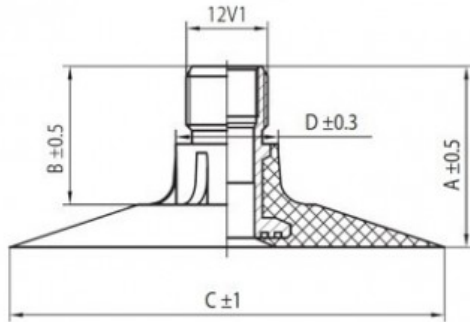

Kamera 19.5L-24 TR218A Kabat

Категория	Камеры
Пазмер	19.5L-24
Ширина	500
Радиус	65
Диск	24
Модель	TR218A
Аналог	500/70R24

Доставка 1-5 d.d.

Гарантия

Description

Вся информация на этих страницах основана на технических характеристиках производителя. Содержание может быть использовано только в информационных целях. Поставщик не несет никакой ответственности за эту информацию.