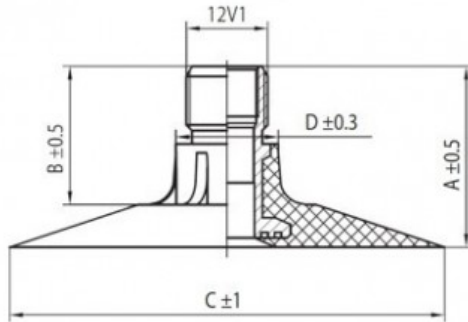

## Кamera 600/65-28 TR218A Kabat

Категория	Камеры
Пазмер	600/65-28
Ширина	600
Радиус	65
Диск	28
Модель	TR218A
Аналог	600/65R28

Доставка 1-5 d.d.

Гарантия

Description

Вся информация на этих страницах основана на технических характеристиках производителя. Содержание может быть использовано только в информационных целях. Поставщик не несет никакой ответственности за эту информацию.