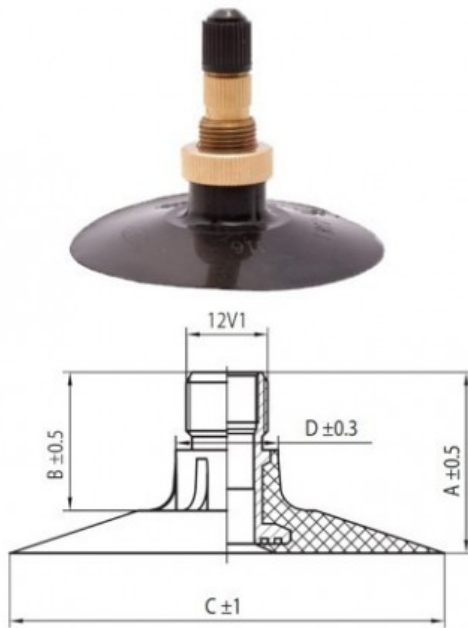

Kamera 18.4-24 TR218A Kabat

Категория	Камеры
Пазмер	18.4-24
Ширина	460
Радиус	
Диск	24
Модель	TR218A
Аналог	480/70-24

Доставка 1-5 d.d.

Гарантия

Description

Вся информация на этих страницах основана на технических характеристиках производителя. Содержание может быть использовано только в информационных целях. Поставщик не несет никакой ответственности за эту информацию.