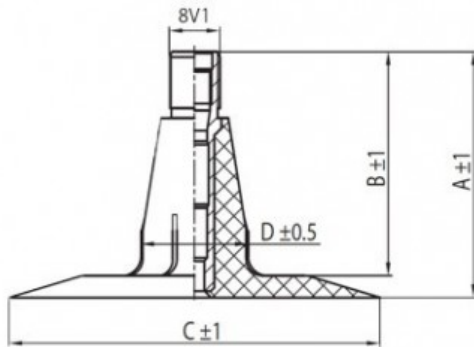

Камера 10.5/80-20 TR15 Kabat

Категория	Камеры
Пазмер	10.5/80-20
Ширина	10.5
Радиус	80
Диск	20
Модель	TR15
Аналог	

Доставка 1-5 d.d.

Гарантия

Description

Вся информация на этих страницах основана на технических характеристиках производителя. Содержание может быть использовано только в информационных целях. Поставщик не несет никакой ответственности за эту информацию.