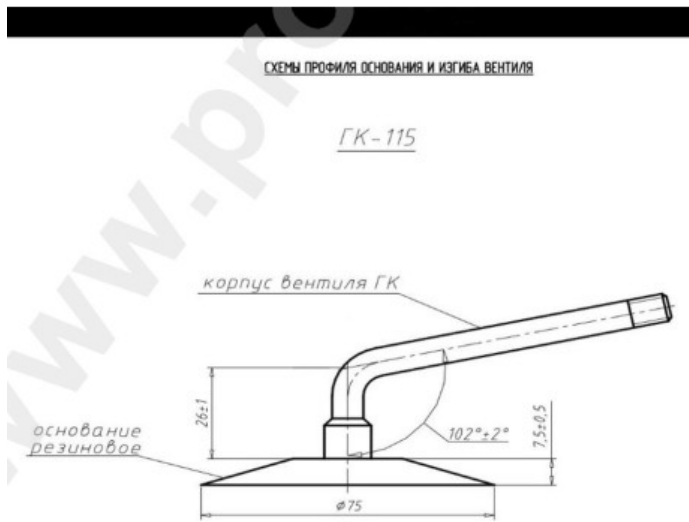

Камера 15.5/65-18 16.5/65-18 Nortec

Категория	Камеры
Пазмер	15.5/65-18
Ширина	16.5
Радиус	65
Диск	18
Модель	/
Аналог	16.5/70-18

Доставка 1-5 d.d.

Гарантия

Description

Вся информация на этих страницах основана на технических характеристиках производителя. Содержание может быть использовано только в информационных целях. Поставщик не несет никакой ответственности за эту информацию.