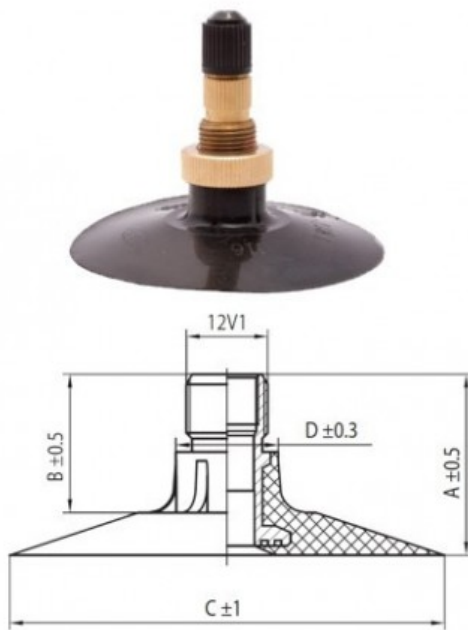

## Kamera 13.6-38 Voltyre

Категория	Камеры
Пазмер	13.6-38
Ширина	15.5
Радиус	
Диск	38
Модель	ТК
Аналог	14.9-28

Доставка 1-5 d.d.

Гарантия

Description

Вся информация на этих страницах основана на технических характеристиках производителя. Содержание может быть использовано только в информационных целях. Поставщик не несет никакой ответственности за эту информацию.