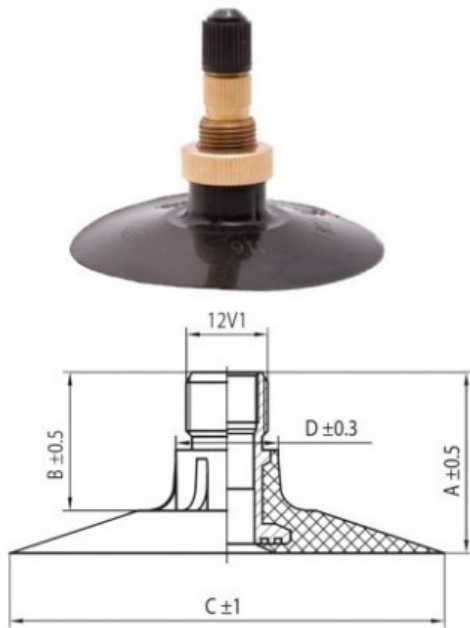

Камера 8.3-20 Voltyre

Категория	Камеры
Пазмер	8.3-20
Ширина	8.3
Радиус	
Диск	20
Модель	TK
Аналог	

Доставка

Гарантия

Description

Вся информация на этих страницах основана на технических характеристиках производителя. Содержание может быть использовано только в информационных целях. Поставщик не несет никакой ответственности за эту информацию.