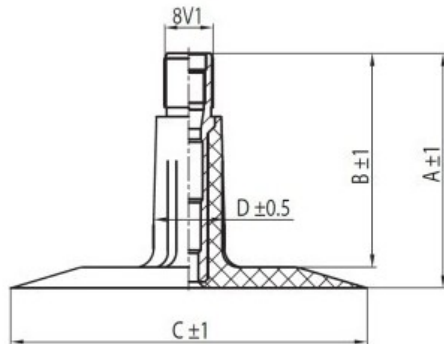

Kamera 5.00-10 Voltyre

Категория	Камеры
Пазмер	5.00-10
Ширина	5
Радиус	
Диск	10
Модель	LK35-11.7
Аналог	

Доставка 1-5 d.d.

Гарантия

Description

Вся информация на этих страницах основана на технических характеристиках производителя. Содержание может быть использовано только в информационных целях. Поставщик не несет никакой ответственности за эту информацию.