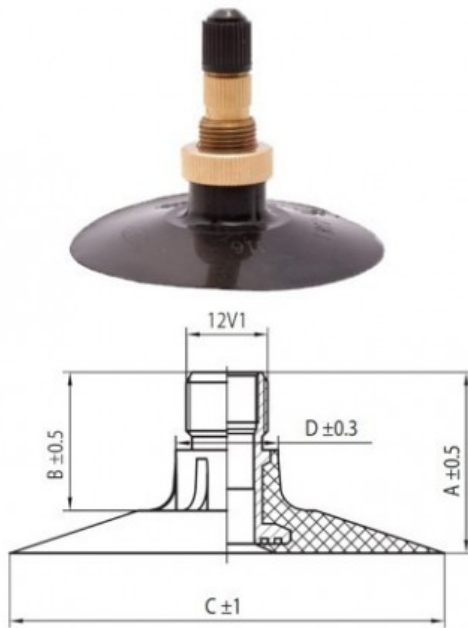

Kamera 16.00-20 RU

Категория	Камеры
Пазмер	16.00-20
Ширина	16
Радиус	
Диск	20
Модель	
Аналог	

Доставка 1-5 d.d.

Гарантия

Description

Вся информация на этих страницах основана на технических характеристиках производителя. Содержание может быть использовано только в информационных целях. Поставщик не несет никакой ответственности за эту информацию.