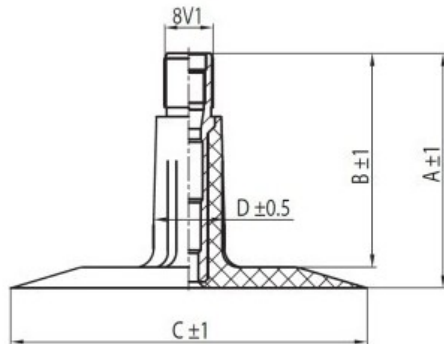

Kamera 145-14, 155-14, 165-14, 175-14 UK-14-02 Voltyre

Категория	Камеры
Пазмер	145-14,
Ширина	175
Радиус	
Диск	14
Модель	LK35-11.7
Аналог	175-14

Доставка 1-5 d.d.

Гарантия

Description

Вся информация на этих страницах основана на технических характеристиках производителя. Содержание может быть использовано только в информационных целях. Поставщик не несет никакой ответственности за эту информацию.