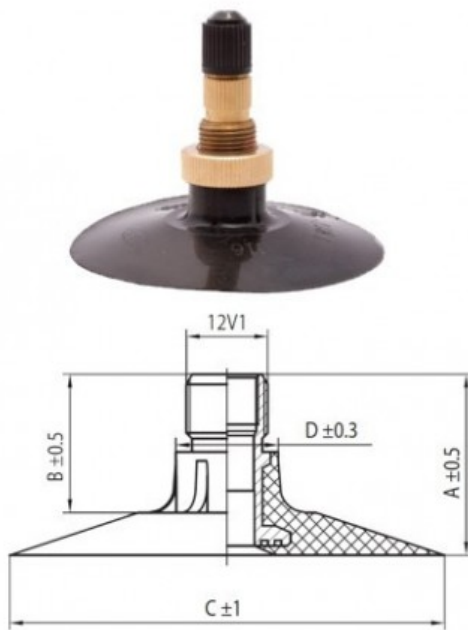

Kamera 16.9-38 Voltyre

Категория	Камеры
Пазмер	16.9-38
Ширина	420
Радиус	
Диск	38
Модель	TK
Аналог	420/85R38

Доставка 1-5 d.d.

Гарантия

Description

Вся информация на этих страницах основана на технических характеристиках производителя. Содержание может быть использовано только в информационных целях. Поставщик не несет никакой ответственности за эту информацию.