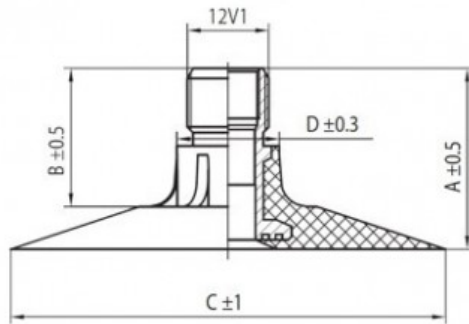

## Kamera 30.5L-32 Voltyre

Категория	Камеры
Пазмер	30.5L-32
Ширина	800
Радиус	
Диск	32
Модель	TK
Аналог	800/65R32

Доставка 1-5 d.d.

Гарантия

Description

Вся информация на этих страницах основана на технических характеристиках производителя. Содержание может быть использовано только в информационных целях. Поставщик не несет никакой ответственности за эту информацию.