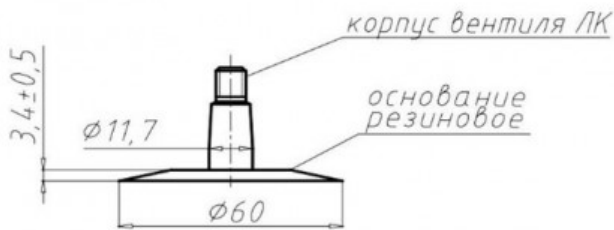

**Камера 185-15 Кама****КАМЕРА 185-15**СХЕМА ПРОФИЛЯ ОСНОВАНИЯ И ИЗГИБА ВЕНТИЛЯСхема 1ЛК-35-11,7

Категория	Камеры
Пазмер	185-15
Ширина	185
Радиус	
Диск	15
Модель	LK35-11.7
Аналог	

Доставка	1-5 d.d.
----------	----------