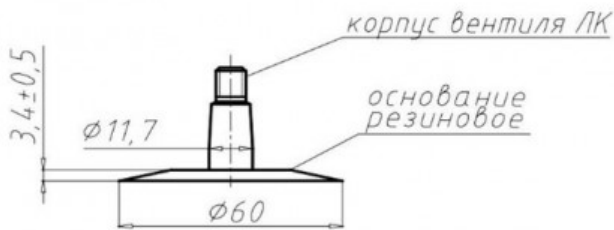

**Камера 185-14, 175-14 UK-14M Кама****КАМЕРА UK-14M**

СХЕМЫ ПРОФИЛЯ ОСНОВАНИЯ И ИЗГИБА ВЕНТИЛЯ

Схема 1ЛК-35-11,7

Категория	Камеры
Пазмер	185-14,
Ширина	175
Радиус	70
Диск	14
Модель	LK35-11.7
Аналог	175/7