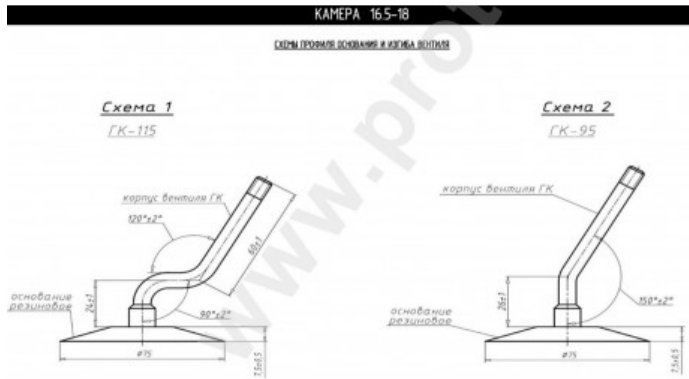

Kamera 16.5/70-18 RUSS

Категория	Камеры
Пазмер	16.5/70-18
Ширина	16.5
Радиус	70
Диск	18
Модель	GK95, 105, 115
Аналог	16.5/70-18

Доставка 1-5 d.d.

Гарантия

Description

Вся информация на этих страницах основана на технических характеристиках производителя. Содержание может быть использовано только в информационных целях. Поставщик не несет никакой ответственности за эту информацию.