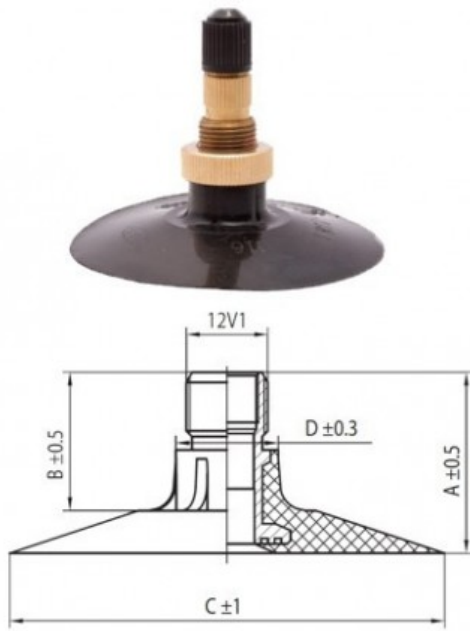

Камера 18.4-34 Nortec

Категория	Камеры
Пазмер	18.4-34
Ширина	460
Радиус	
Диск	34
Модель	
Аналог	18.4R34

Доставка 1-5 d.d.

Гарантия

Description

Вся информация на этих страницах основана на технических характеристиках производителя. Содержание может быть использовано только в информационных целях. Поставщик не несет никакой ответственности за эту информацию.