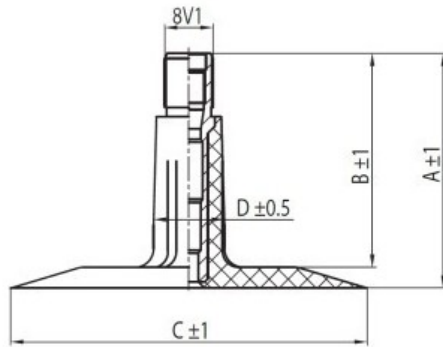

Камера 18x6.50-8 TR13 Kabat

Категория	Камеры
Пазмер	18x6.50-8
Ширина	6.5
Радиус	6.5
Диск	8
Модель	TR13
Аналог	

Доставка 1-5 d.d.

Гарантия

Description

Вся информация на этих страницах основана на технических характеристиках производителя. Содержание может быть использовано только в информационных целях. Поставщик не несет никакой ответственности за эту информацию.