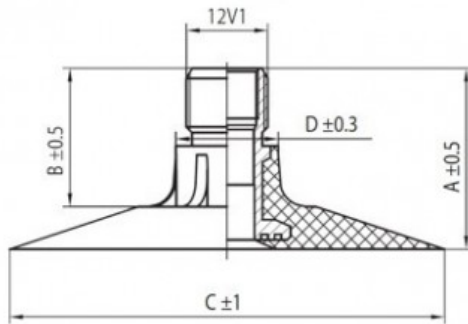

Камера 12.4-46 TR218 Kabat

Категория	Камеры
Пазмер	12.4-46
Ширина	320
Радиус	
Диск	46
Модель	TR218
Аналог	12.4R

Доставка 1-5 d.d.

Гарантия

Description

Вся информация на этих страницах основана на технических характеристиках производителя. Содержание может быть использовано только в информационных целях. Поставщик не несет никакой ответственности за эту информацию.