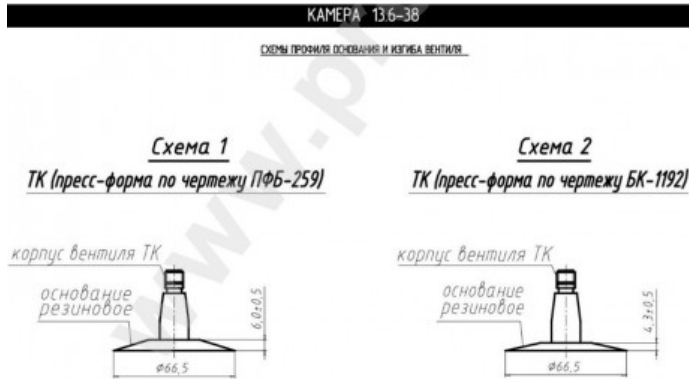

## Камера 13.6-38 Кама

Категория	Камеры
Пазмер	13.6-38
Ширина	15.5
Радиус	
Диск	38
Модель	ТК
Аналог	1

Доставка	1-5 d.d.
Гарантия	
Description	

Вся информация на этих страницах основана на технических характеристиках производителя. Содержание может быть использовано только в информационных целях. Поставщик не несет никакой ответственности за эту информацию.