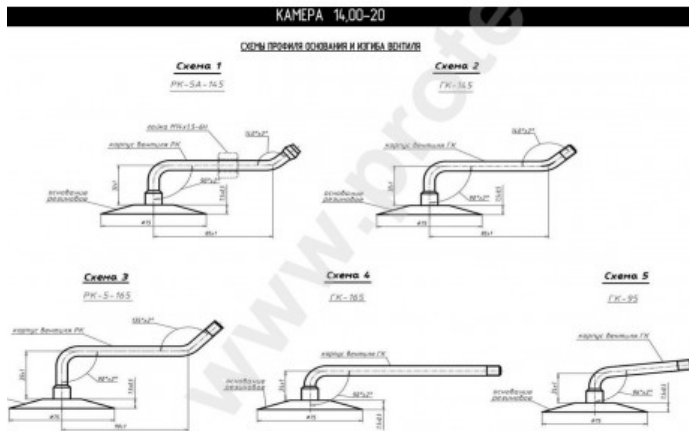

## Kamera 14.00-20 PK-5A-145 (reg. slėg.) Kama

Категория	Камеры
Пазмер	14.00-20
Ширина	14
Радиус	
Диск	20
Модель	PK5A-145 (reg.sl.)
Аналог	370-508

Доставка	1-5 d.d.
Гарантия	
Description	

Вся информация на этих страницах основана на технических характеристиках производителя. Содержание может быть использовано только в информационных целях. Поставщик не несет никакой ответственности за эту информацию.