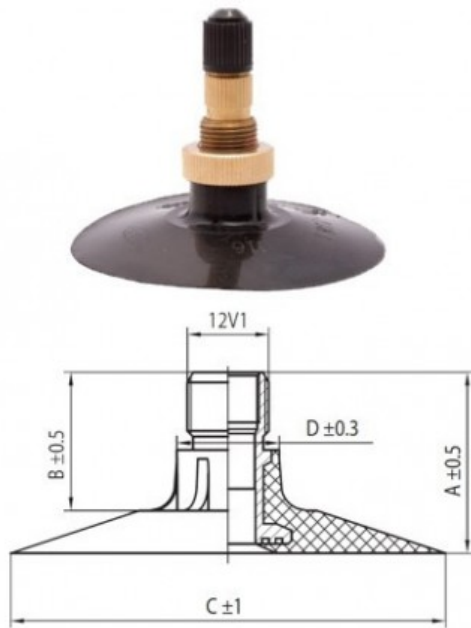

Kamera 16.9-30 Voltyre

Категория	Камеры
Пазмер	16.9-30
Ширина	420
Радиус	
Диск	30
Модель	TK
Аналог	16.9R30

Доставка 1-5 d.d.

Гарантия

Description

Вся информация на этих страницах основана на технических характеристиках производителя. Содержание может быть использовано только в информационных целях. Поставщик не несет никакой ответственности за эту информацию.