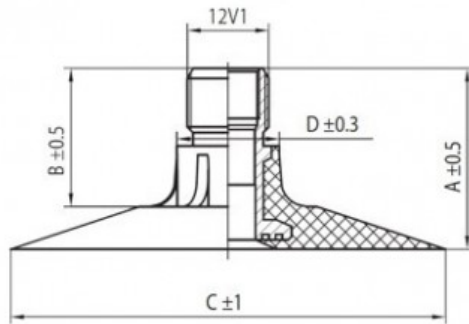

Kamera 16.9-38U Voltyre

Категория	Камеры
Пазмер	16.9-38U
Ширина	420
Радиус	
Диск	38
Модель	TK
Аналог	420/85R38

Доставка 1-5 d.d.

Гарантия

Description

Вся информация на этих страницах основана на технических характеристиках производителя. Содержание может быть использовано только в информационных целях. Поставщик не несет никакой ответственности за эту информацию.